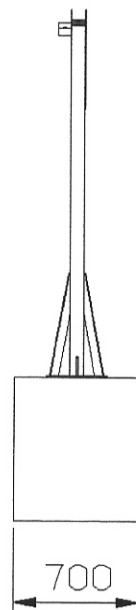

CoverClass Srl

PLINTI PER MONTANTI COVER CAR

Soluzione con moduli monofrontali e plinto con profondita' 800mm

SOLUZIONE A