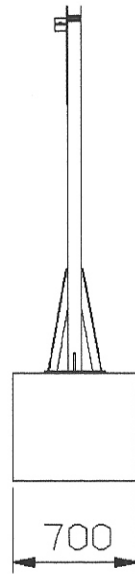

CoverClass Srl
PLINTI PER MONTANTI COVER CAR

Soluzione con moduli monofrontali e plinto con profondita' 600mm

SOLUZIONE B