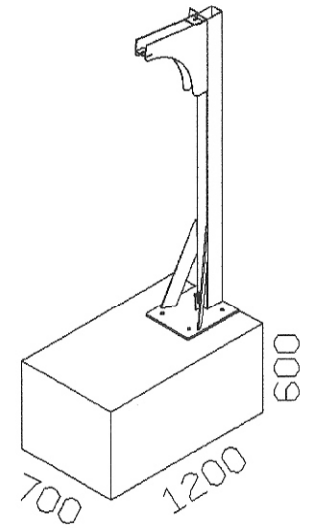

CoverClass Srl
PLINTI PER MONTANTI COVER CAR

Soluzione con moduli monofrontali e plinto con profondita' 600mm

SOLUZIONE B