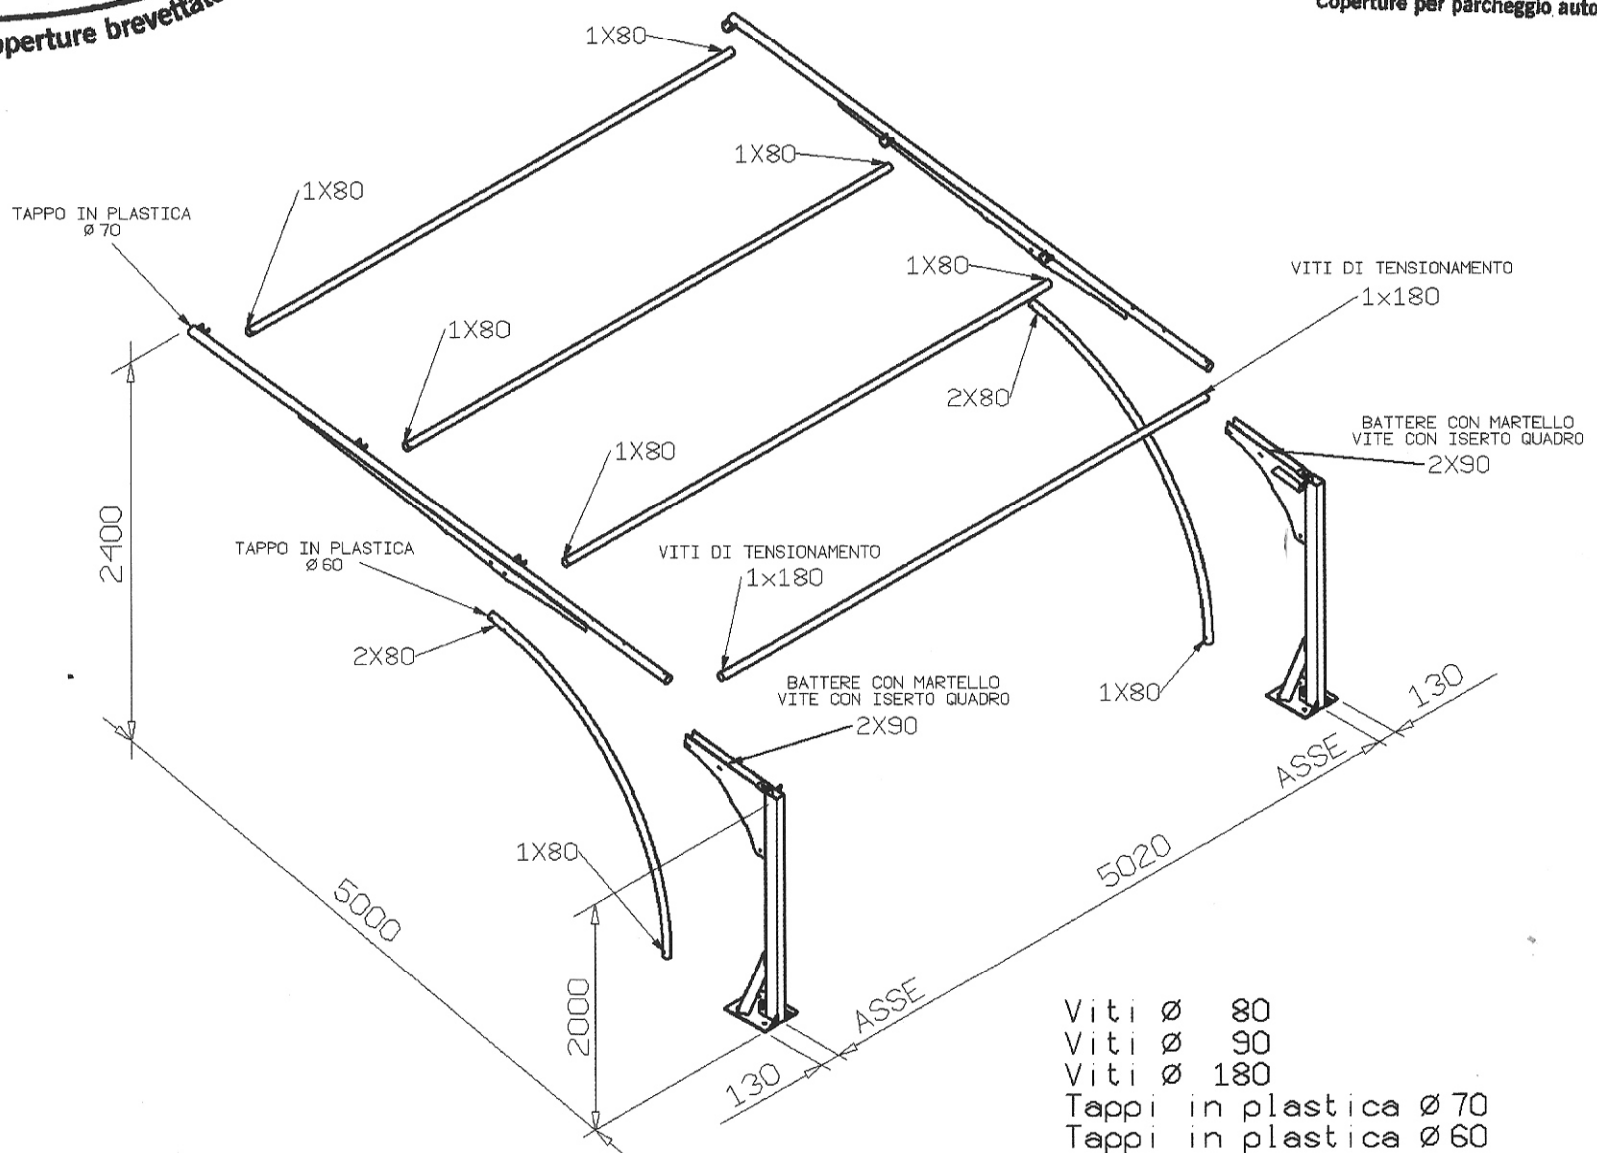

SISTEMA A KIT MODULARE DI COPERTURA

Viti Ø 80	PZ. 12
Viti Ø 90	PZ. 04
Viti Ø 180	PZ. 02
Tappi in plastica Ø 70	PZ. 02
Tappi in plastica Ø 60	PZ. 02