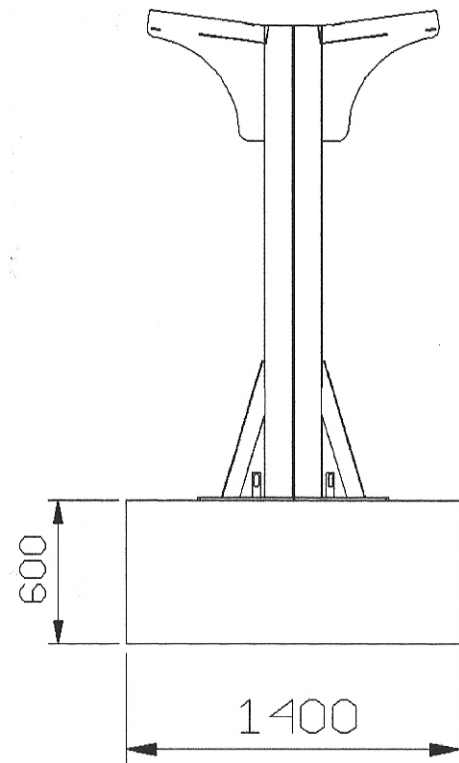

CoverClass Srl

PLINTI PER MONTANTI COVER CAR

ASSE-ASSE PLINTI 5020mm

Soluzione con moduli monofrontali e plinto con profondita' 600mm
SOLUZIONE C