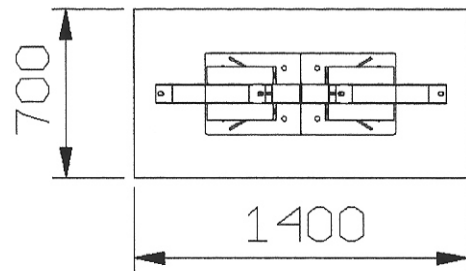

CoverClass Srl

PLINTI PER MONTANTI COVER CAR

ASSE-ASSE PLINTI 5020mm

Soluzione con moduli monofrontali e plinto con profondita' 600mm
SOLUZIONE C