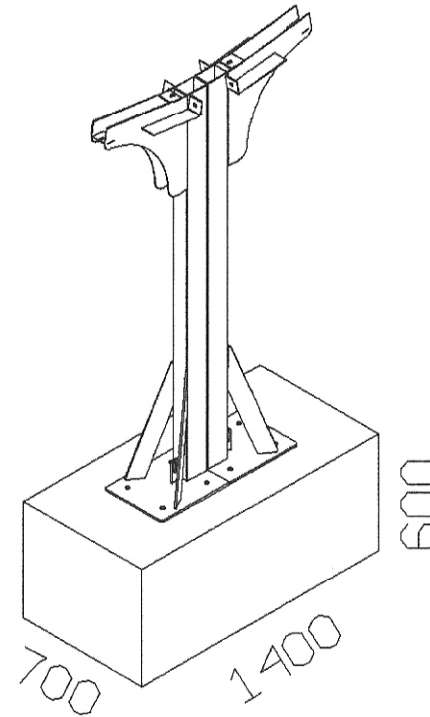

CoverClass Srl

PLINTI PER MONTANTI COVER CAR

ASSE-ASSE PLINTI 5020mm

Soluzione con moduli monofrontali e plinto con profondita' 600mm
SOLUZIONE C